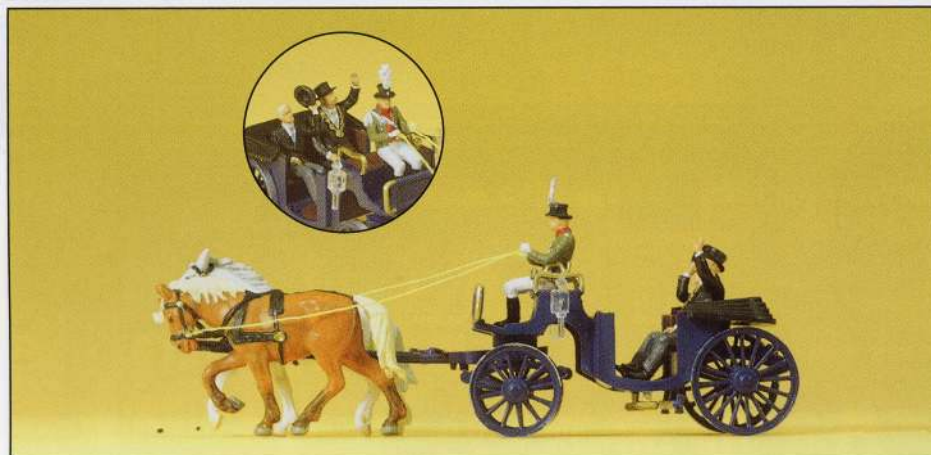

24604

24606

24607

24608

H0 1:87

**Festzug H0. Maßstab 1:87.
Miniaturfiguren aus Kunststoff.
Sorgfältig handbemalt.**

**Pageant H0. 1/87 scale.
Miniature figures made of plastic.
Carefully hand painted.**

- 24602 Spielmanszug □ Band
- 24604 Volkstrachten □ National costumes
- 24607 Bayerische Trachtengruppe □
- Bavarian group in national costume
- 24608 Spreewälder Gruppe. Um 1900 □
- Group from »Spreewald«. Around 1900

**Festzug H0. Maßstab 1:87.
Gespann. Fertigmodell.
Aus Kunststoff.**

**Pageant H0. 1/87 scale.
Carriage. Ready-made model.
Made of plastic.**

- 24606 Prominenz in der Kutsche.
Fertigmodell □ Prominent personages
in the carriage. Ready-made model