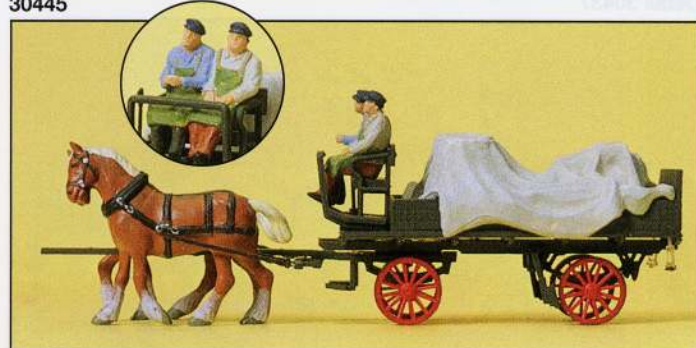

30446

78:1 OH

H0 1:87

Gespanne H0 Maßstab 1:87.

**Gespanne H0. Maßstab 1:87.
Fertigmodelle. Aus Kunststoff.**

Carriages H0. 1/87 scale. Ready-made models. Made of plastic.

- 30445 Brauereiwagen »Landwehr-Bier«, zwei spännig. Fertigmodell □ Beer wagon »Landwehr-Bier«, drawn by 2 horses. Ready-made model
- 30446 Lieferwagen mit Plane □ Wagon with tarpaulin
- 30448 Schlitten, Weihnachtsmann, Pakete. Pferdezug □ Horse-drawn sleigh, Father Christmas, parcels

- 30449 Rollwagen mit Gemüseladung. Mit Pferden und Figuren □ Platform wagon with vegetable load. With horses and figures
- 30450 Hochzeitskutsche, geschlossen. Fertigmodell □ Wedding coach, closed. Ready-made model
- 30451 Hochzeitskutsche, offen. Fertigmodell □ Wedding coach, open. Ready-made model
- 30452 Droschke, geschlossen. Fertigmodell □ Coach, closed. Ready-made model
- 30462 Brauereiwagen. Fertigmodell □ Beer wagon. Ready-made model