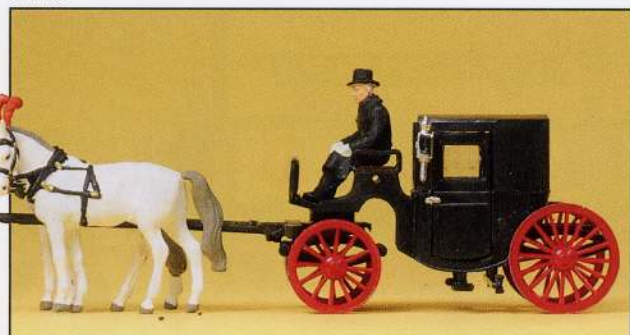

30452

78:1 OH

H0 1:87

Gespanne H0 Maßstab 1:87.

**Gespanne H0. Maßstab 1:87.
Fertigmodelle. Aus Kunststoff.**

Carriages H0. 1/87 scale. Ready-made models. Made of plastic.

- 30445 Brauereiwagen »Landwehr-Bier«, zwei spännig. Fertigmodell □ Beer wagon »Landwehr-Bier«, drawn by 2 horses. Ready-made model
- 30446 Lieferwagen mit Plane □ Wagon with tarpaulin
- 30448 Schlitten, Weihnachtsmann, Pakete. Pferdezug □ Horse-drawn sleigh, Father Christmas, parcels

- 30449 Rollwagen mit Gemüseladung. Mit Pferden und Figuren □ Platform wagon with vegetable load. With horses and figures
- 30450 Hochzeitskutsche, geschlossen. Fertigmodell □ Wedding coach, closed. Ready-made model
- 30451 Hochzeitskutsche, offen. Fertigmodell □ Wedding coach, open. Ready-made model
- 30452 Droschke, geschlossen. Fertigmodell □ Coach, closed. Ready-made model
- 30462 Brauereiwagen. Fertigmodell □ Beer wagon. Ready-made model