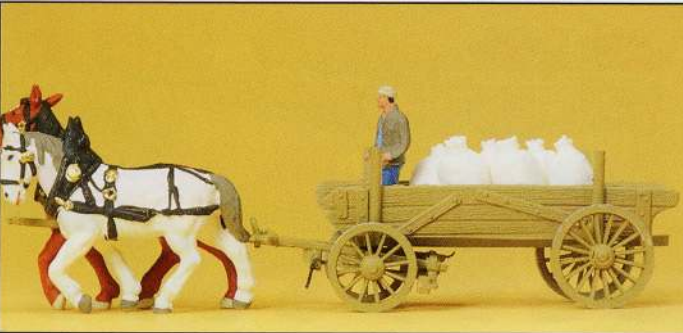

30470

H0 1:87

- 30465 Langholzwagen. Fertigmodell ☐
- Log wagon. Ready-made model
- 30468 Kastenwagen. Fertigmodell ☐
- Box wagon. Ready-made model
- 30470 Bauernwagen mit Mehlsäcken. Fertigmodell ☐
- Farm wagon with sacks. Ready-made model
- 30472 Graswagen. Fertigmodell ☐
- Grass wagon. Ready-made model
- 30474 Dungwagen. Fertigmodell ☐
- Manure wagon. Ready-made model
- 30477 Getreidewagen. Fertigmodell ☐
- Grain wagon. Ready-made model
- 30494 Möbelwagen Spedition »A. Wedlich«. 2 stehende Pferde. Figuren und Zubehör. Fertigmodell ☐
- Furniture wagon »A. Wedlich«. 2 standing horses. Figures and accessories. Ready-made model

= Neuheit 2007 ☐ New item 2007

Änderungen in Sortierung, Druck, Farb- und Formgebung vorbehalten ☐ Subject to alterations in assortment, printing, shape and colours