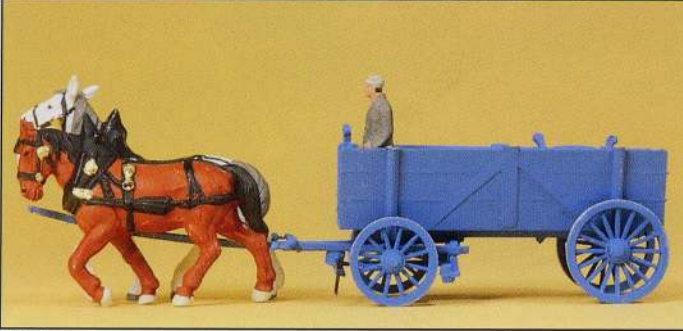

30468

H0 1:87

- 30465 Langholzwagen. Fertigmodell ☐
- Log wagon. Ready-made model
- 30468 Kastenwagen. Fertigmodell ☐
- Box wagon. Ready-made model
- 30470 Bauernwagen mit Mehlsäcken. Fertigmodell ☐
- Farm wagon with sacks. Ready-made model
- 30472 Graswagen. Fertigmodell ☐
- Grass wagon. Ready-made model
- 30474 Dungwagen. Fertigmodell ☐
- Manure wagon. Ready-made model
- 30477 Getreidewagen. Fertigmodell ☐
- Grain wagon. Ready-made model
- 30494 Möbelwagen Spedition »A. Wedlich«. 2 stehende Pferde. Figuren und Zubehör. Fertigmodell ☐
- Furniture wagon »A. Wedlich«. 2 standing horses. Figures and accessories. Ready-made model

= Neuheit 2007 ☐ New item 2007

Änderungen in Sortierung, Druck, Farb- und Formgebung vorbehalten ☐ Subject to alterations in assortment, printing, shape and colours