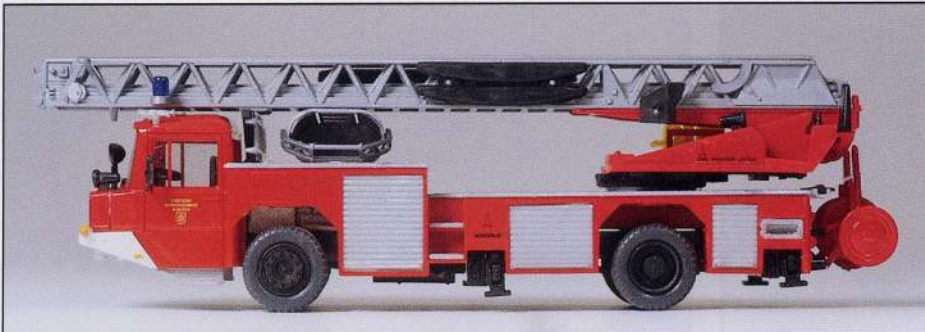

35012

1. **35010** Schlauchanhänger ZIEGLER 2 B/2 C und Tragkraftspritzenanhänger ZIEGLER. Fertigmodelle □ Hose trailer ZIEGLER 2 B/2 C and fire fighting trailer ZIEGLER. Ready-made models
2. **35011** Einsatzleitwagen Mercedes-Benz 0 309. Fertigmodell □ Command van. Mercedes-Benz 0 309. Ready-made model
3. **35012** Magirus Drehleiter DLK 23-12 n.B. Fertigmodell □ Magirus turntable ladder DLK 23-12 n.B. Ready-made model
4. **35013** Löschgruppenfahrzeug LF 16. MB LAF 1113 B/42. Aufbau ZIEGLER. Fertigmodell □ Fire squad tender LF 16. MB LAF 1113 B/42. Body ZIEGLER. Ready-made model

1. **35014** Wechselaufbaufahrzeug WAF. MB LA 1924. Abrollkipper MEILLER. 1 Container. Fertigmodell □ Lorry chassis for different bodies WAF. MB LA 1924. Roll-off tipper MEILLER. 1 container. Ready-made model
2. **35015** GW Nachschub. Mercedes-Benz L 407 D. Fertigmodell □ Tool and gear carrier supply. Mercedes-Benz L 407 D. Ready-made model
3. **35016** Gerätewagen Umweltschutz. Magirus F 200 D 16 A. Fertigmodell □ Tool and gear carrier pollution control. Magirus F 200 D 16 A. Ready-made model

H0 1:87

Änderungen in Sortierung, Druck, Farb- und Formgebung vorbehalten □ Subject to alterations in assortment, printing, shape and colours