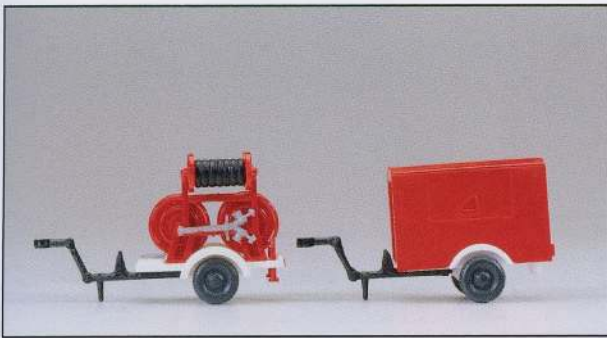

35010

1. **35010** Schlauchanhänger ZIEGLER 2 B/2 C und Tragkraftspritzenanhänger ZIEGLER. Fertigmodelle □ Hose trailer ZIEGLER 2 B/2 C and fire fighting trailer ZIEGLER. Ready-made models
2. **35011** Einsatzleitwagen Mercedes-Benz 0 309. Fertigmodell □ Command van. Mercedes-Benz 0 309. Ready-made model
3. **35012** Magirus Drehleiter DLK 23-12 n.B. Fertigmodell □ Magirus turntable ladder DLK 23-12 n.B. Ready-made model
4. **35013** Löschgruppenfahrzeug LF 16. MB LAF 1113 B/42. Aufbau ZIEGLER. Fertigmodell □ Fire squad tender LF 16. MB LAF 1113 B/42. Body ZIEGLER. Ready-made model

1. **35014** Wechselaufbaufahrzeug WAF. MB LA 1924. Abrollkipper MEILLER. 1 Container. Fertigmodell □ Lorry chassis for different bodies WAF. MB LA 1924. Roll-off tipper MEILLER. 1 container. Ready-made model
2. **35015** GW Nachschub. Mercedes-Benz L 407 D. Fertigmodell □ Tool and gear carrier supply. Mercedes-Benz L 407 D. Ready-made model
3. **35016** Gerätewagen Umweltschutz. Magirus F 200 D 16 A. Fertigmodell □ Tool and gear carrier pollution control. Magirus F 200 D 16 A. Ready-made model

H0 1:87

Änderungen in Sortierung, Druck, Farb- und Formgebung vorbehalten □ Subject to alterations in assortment, printing, shape and colours