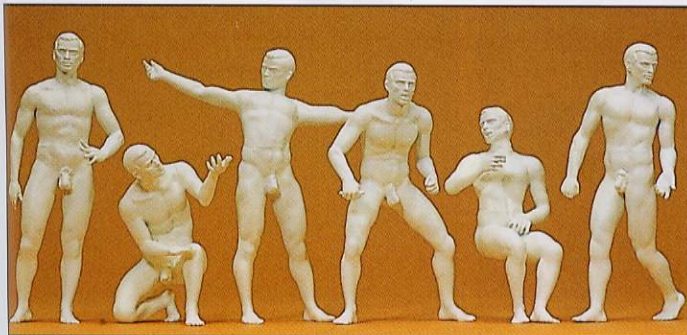

Gestaltungsvorschläge □ Suggestions for arrangement

II 1:22,5

Modellfiguren II. »Adam und Eva«.
Maßstab 1:22,5. Aus Kunststoff.
Kombinationsbausätze.
Modelle verkleinert abgebildet.

Model figures II. »Adam and Eve«.
1/22,5 scale. Made of plastic.
Combination kits.
Models shown in reduced size.

45901 Modellfigur »Eva«. 7 unbemalte Modellfiguren im Bausatz. Einzelteile aus Polystyrol. Materialfarbe weiß □ Model figure »Eve«. 7 unpainted model figures in a kit. Parts made of polystyrene. Material in white colour