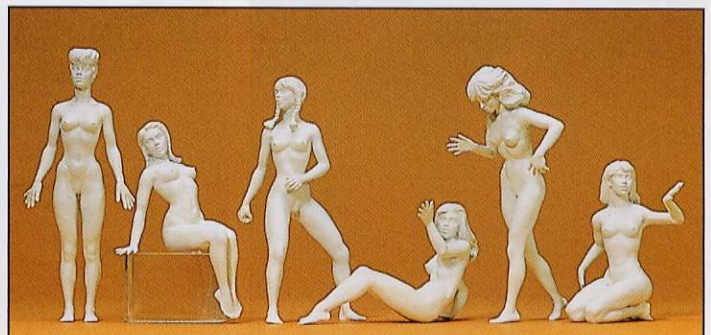

Gestaltungsvorschläge □ Suggestions for arrangement

II 1:22,5

Modellfiguren II. »Adam und Eva«.
Maßstab 1:22,5. Aus Kunststoff.
Kombinationsbausätze.
Modelle verkleinert abgebildet.

Model figures II. »Adam and Eve«.
1/22,5 scale. Made of plastic.
Combination kits.
Models shown in reduced size.

45901 Modellfigur »Eva«. 7 unbemalte Modellfiguren im Bausatz. Einzelteile aus Polystyrol. Materialfarbe weiß □ Model figure »Eve«. 7 unpainted model figures in a kit. Parts made of polystyrene. Material in white colour