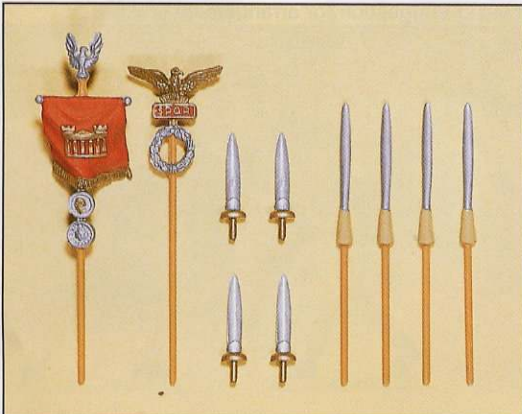

For the creative modeller Elastolin figures are available unpainted and not assembled. The Elastolin figure is of a type of plastic that is very good for carving and conversion work. Ask for our list of unpainted Elastolin figures for collectors. Our combination figures »Adam and Eve«, reference nos. 58000 and 58001, open up many more conversion possibilities and variations (see page 181).

1:25

1:25

50212 50213 50214 50215 50216 50217 50218

50270 50271 50272 50273

50274

Gestaltungsvorschlag □ Suggestion for arrangement

1:25

**Sammlerfiguren. »Römer«.**  
**Maßstab 1:25. Aus Kunststoff.**  
**Sorgfältig handbemalt.**  
**Modelle verkleinert abgebildet.**

**Figures for collectors. »Romans«.**  
**1/25 scale. Made of plastic.**  
**Carefully hand painted.**  
**Models shown in reduced size.**

- 50212 Römer mit Schwert □ Roman with sword
- 50213 Römer mit Schwert □ Roman with sword
- 50214 Römer mit Schwert □ Roman with sword

- 50215 Römischer Bogenschütze laufend □ Roman archer running
- 50216 Römischer Bogenschütze □ Roman archer
- 50217 Römer, Stein schleudernd □ Roman slinging a stone
- 50218 Römer, Stein abgeschleudert □ Roman stone slung
- 50270 Römischer Magister reitend, mit Schwert □ Roman Magister riding, with sword
- 50271 Römischer Vexilarius reitend □ Roman Vexilarius riding
- 50272 Römer reitend, mit Schwert □ Roman riding, with sword
- 50273 Römer reitend, mit Schwert □ Roman riding, with sword
- 50274 Waffenset Römer □ Weapons for Romans