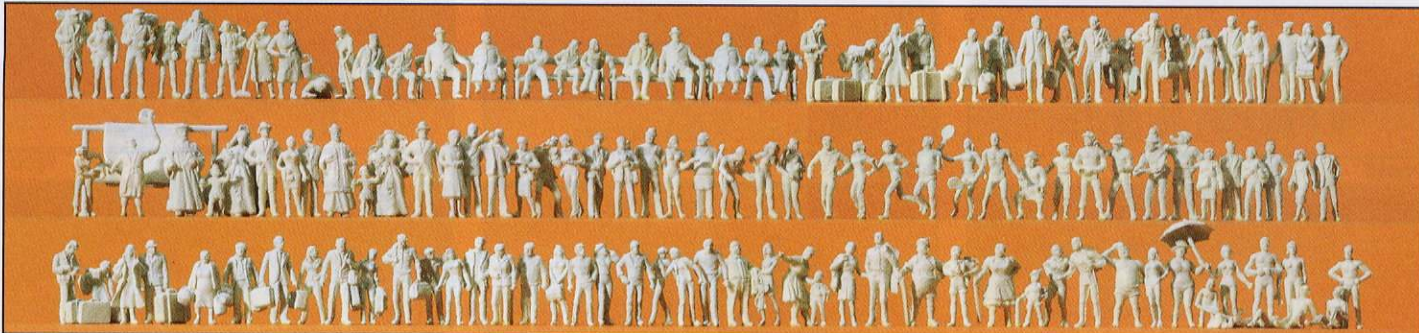

79006

N 1:160

N 1:160

- **79004** Feuerwehrmänner in moderner Einsatzkleidung. 20 unbemalte Miniaturfiguren. Mit Zubehör. Bausatz. Figuren: Materialfarbe weiß □ Firemen. 20 unpainted miniature figures. With accessories. Kit. Figures: Material in white colour
- **79005** Feuerwehrmänner. 40 unbemalte Miniaturfiguren. Mit Zubehör. Bausatz. Figuren: Materialfarbe weiß □ Firemen. 40 unpainted miniature figures. With accessories. Kit. Figures: Material in white colour

- **79006** Reisende, Passanten, verschiedene Personengruppen. 125 unbemalte Miniaturfiguren. Bausatz. Figuren: Materialfarbe weiß □ Passengers, passers-by, different groups of persons. 125 unpainted miniature figures. Kit. Figures: Material in white colour
- **79007** Sitzende Personen. 120 unbemalte Miniaturfiguren. Bausatz. Figuren: Materialfarbe weiß □ Seated persons. 120 unpainted miniature figures. Kit. Figures: Material in white colour
- **79008** Reisende, Passanten. 120 unbemalte Miniaturfiguren. Bausatz. Figuren: Materialfarbe weiß □ Passengers, passers-by. 120 unpainted miniature figures. Kit. Figures: Material in white colour