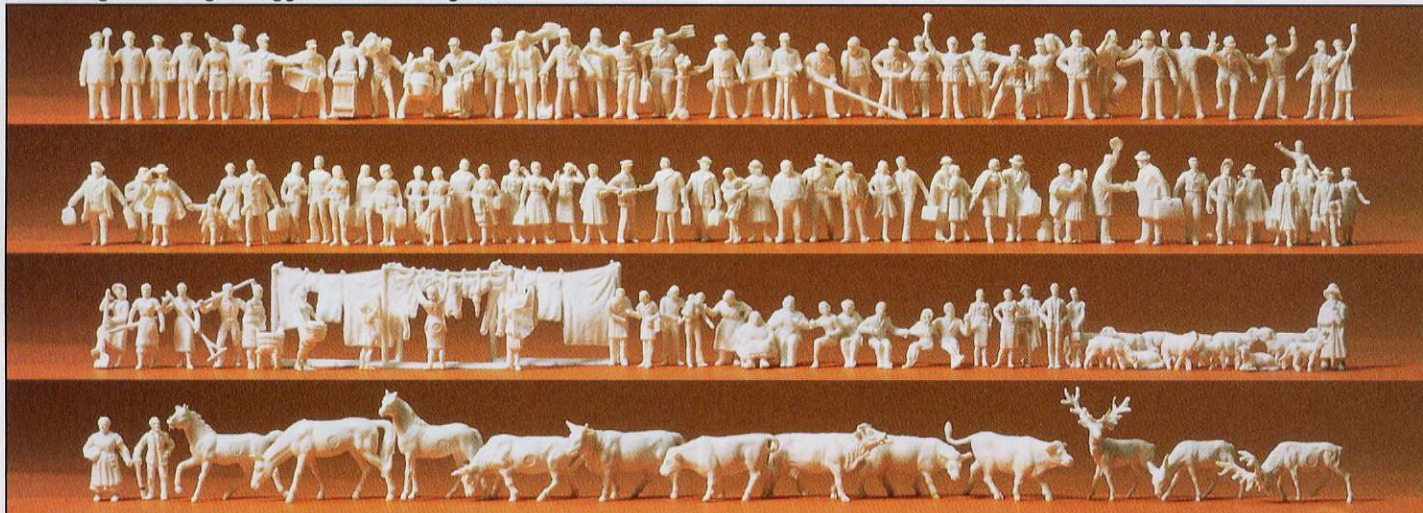

79000

Immagini di artisti □ Artists' drawings

50177

N 1:160

**Miniaturrefiguren N. Maßstab 1:160.
Aus Kunststoff. Unbemalt.**

**Miniature figures N. 1/160 scale.
Made of plastic. Unpainted.**

79000 Bahnpersonal, Reisende, Passanten, Arbeiter, Tiere. 120 unbemalte Miniaturrefiguren. Bausatz. Figuren: Materialfarbe weiß □ Railway personnel, passers-by, workers, animals. 120 unpainted miniature figures. Kit. Figures: Material in white colour