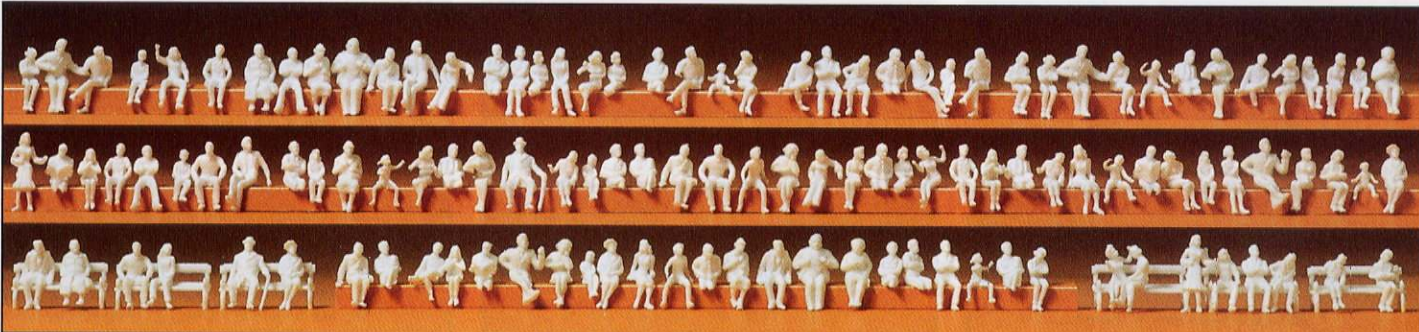

79007

N 1:160

N 1:160

- **79004** Feuerwehrmänner in moderner Einsatzkleidung. 20 unbemalte Miniaturfiguren. Mit Zubehör. Bausatz. Figuren: Materialfarbe weiß □ Firemen. 20 unpainted miniature figures. With accessories. Kit. Figures: Material in white colour
- **79005** Feuerwehrmänner. 40 unbemalte Miniaturfiguren. Mit Zubehör. Bausatz. Figuren: Materialfarbe weiß □ Firemen. 40 unpainted miniature figures. With accessories. Kit. Figures: Material in white colour

- **79006** Reisende, Passanten, verschiedene Personengruppen. 125 unbemalte Miniaturfiguren. Bausatz. Figuren: Materialfarbe weiß □ Passengers, passers-by, different groups of persons. 125 unpainted miniature figures. Kit. Figures: Material in white colour
- **79007** Sitzende Personen. 120 unbemalte Miniaturfiguren. Bausatz. Figuren: Materialfarbe weiß □ Seated persons. 120 unpainted miniature figures. Kit. Figures: Material in white colour
- **79008** Reisende, Passanten. 120 unbemalte Miniaturfiguren. Bausatz. Figuren: Materialfarbe weiß □ Passengers, passers-by. 120 unpainted miniature figures. Kit. Figures: Material in white colour